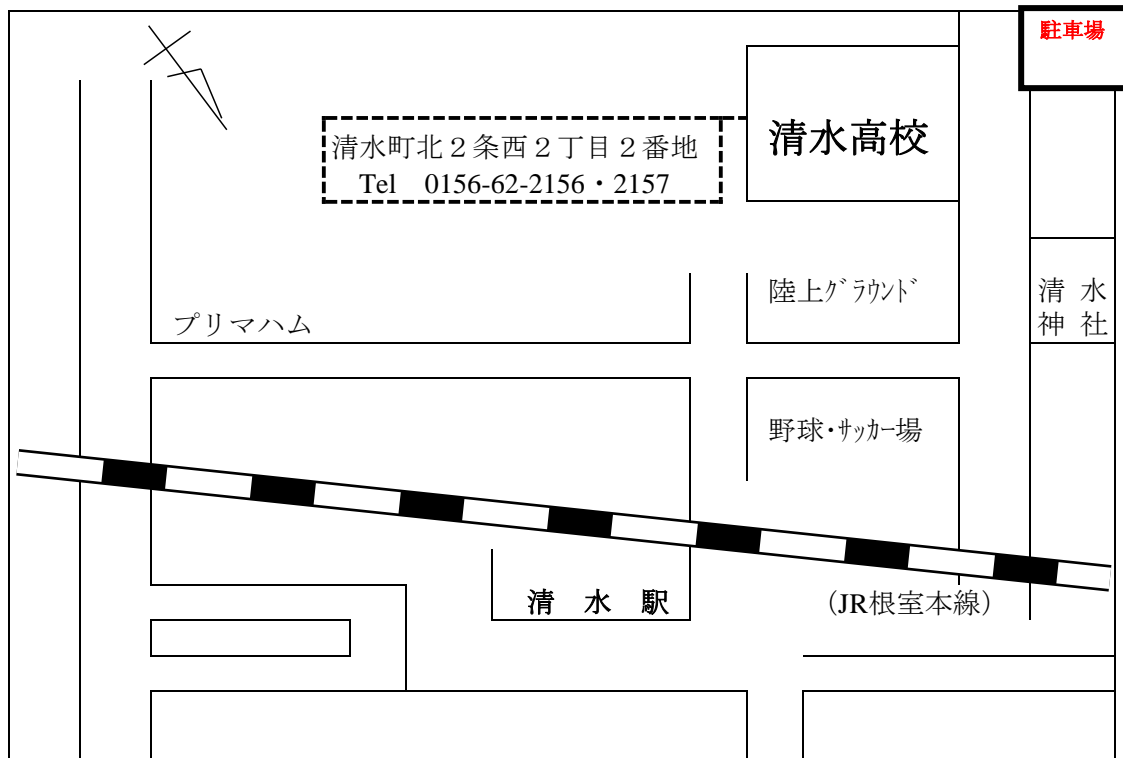

清水高等学校近郊略図

※保護者駐車場は、校舎前駐車場と校舎向かいの町営野球場駐車場をご利用ください。

JR時刻表 (令和3年3月13日 修正)

『登校便』

[帯広方面から]

帯広発	8 : 5 5
柏林台発	9 : 0 0
西帯広発	9 : 1 4
大成発	9 : 2 0
芽室発	9 : 2 4
御影発	9 : 3 5
清水着	9 : 4 9

[新得方面から]

新得発	9 : 2 5	1 1 : 2 4
	↓	↓
清水着	9 : 3 4	1 1 : 3 8

『下校便』

[帯広方面へ]

清水発	1 4 : 4 4
御影着	1 5 : 0 3
芽室着	1 5 : 3 4
大成着	1 5 : 3 8
西帯広着	1 5 : 4 4
柏林台着	1 5 : 5 0
帯広着	1 5 : 5 5

[新得方面へ]

清水発	1 5 : 3 0
	↓
新得着	1 5 : 4 0