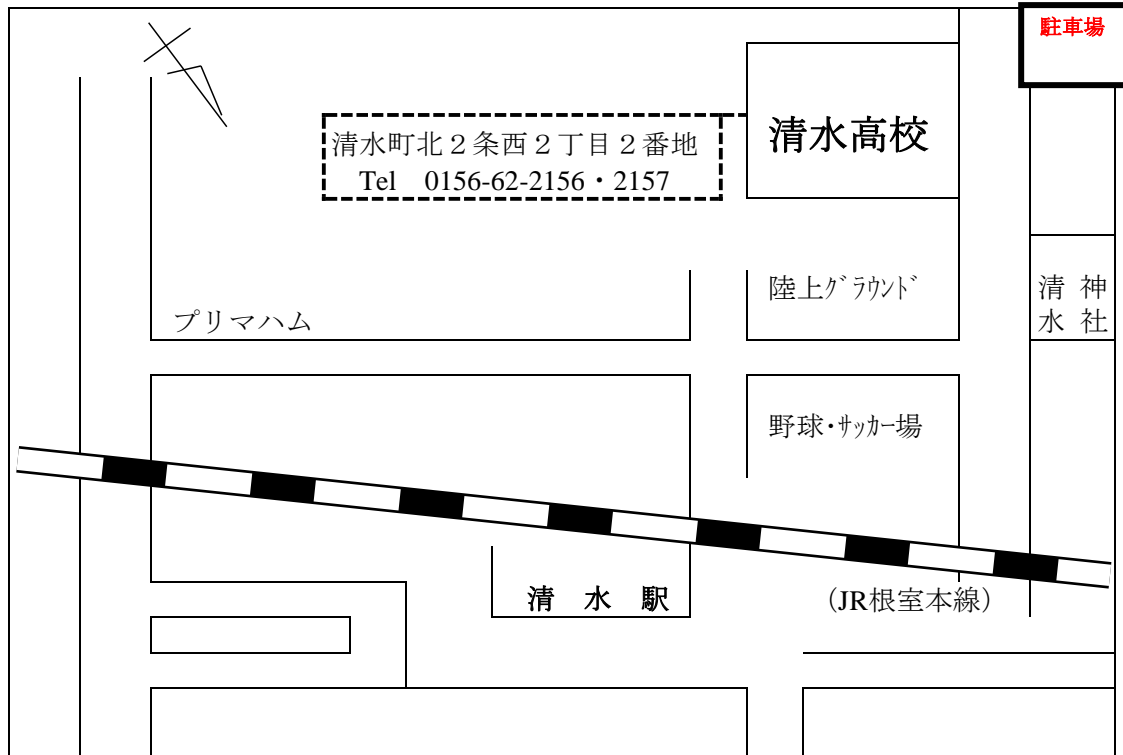

清水高等学校近郊略図

※保護者駐車場は、校舎前駐車場と校舎向かいの町営野球場駐車場をご利用ください。

JR時刻表 (令和2年3月14日 改訂)

『登校便』

[帯広方面から]

帯広発	6:49
柏林台発	6:54
西帯広発	6:59
大成発	7:05
芽室発	7:12
御影発	7:24
清水着	7:45

[新得方面から]

新得発	7:20
	↓
清水着	7:30

『下校便』

[帯広方面へ]

清水発	11:56	13:04	14:44
御影着	12:07	13:19	15:03
芽室着	12:17	13:49	15:34
大成着	12:20	13:53	15:38
西帯広着	12:27	14:00	15:44
柏林台着	12:31	14:06	15:50
帯広着	12:36	14:11	15:55

[新得方面へ]

清水発	14:14
	↓
新得着	14:23
清水発	15:30
	↓
新得着	15:40